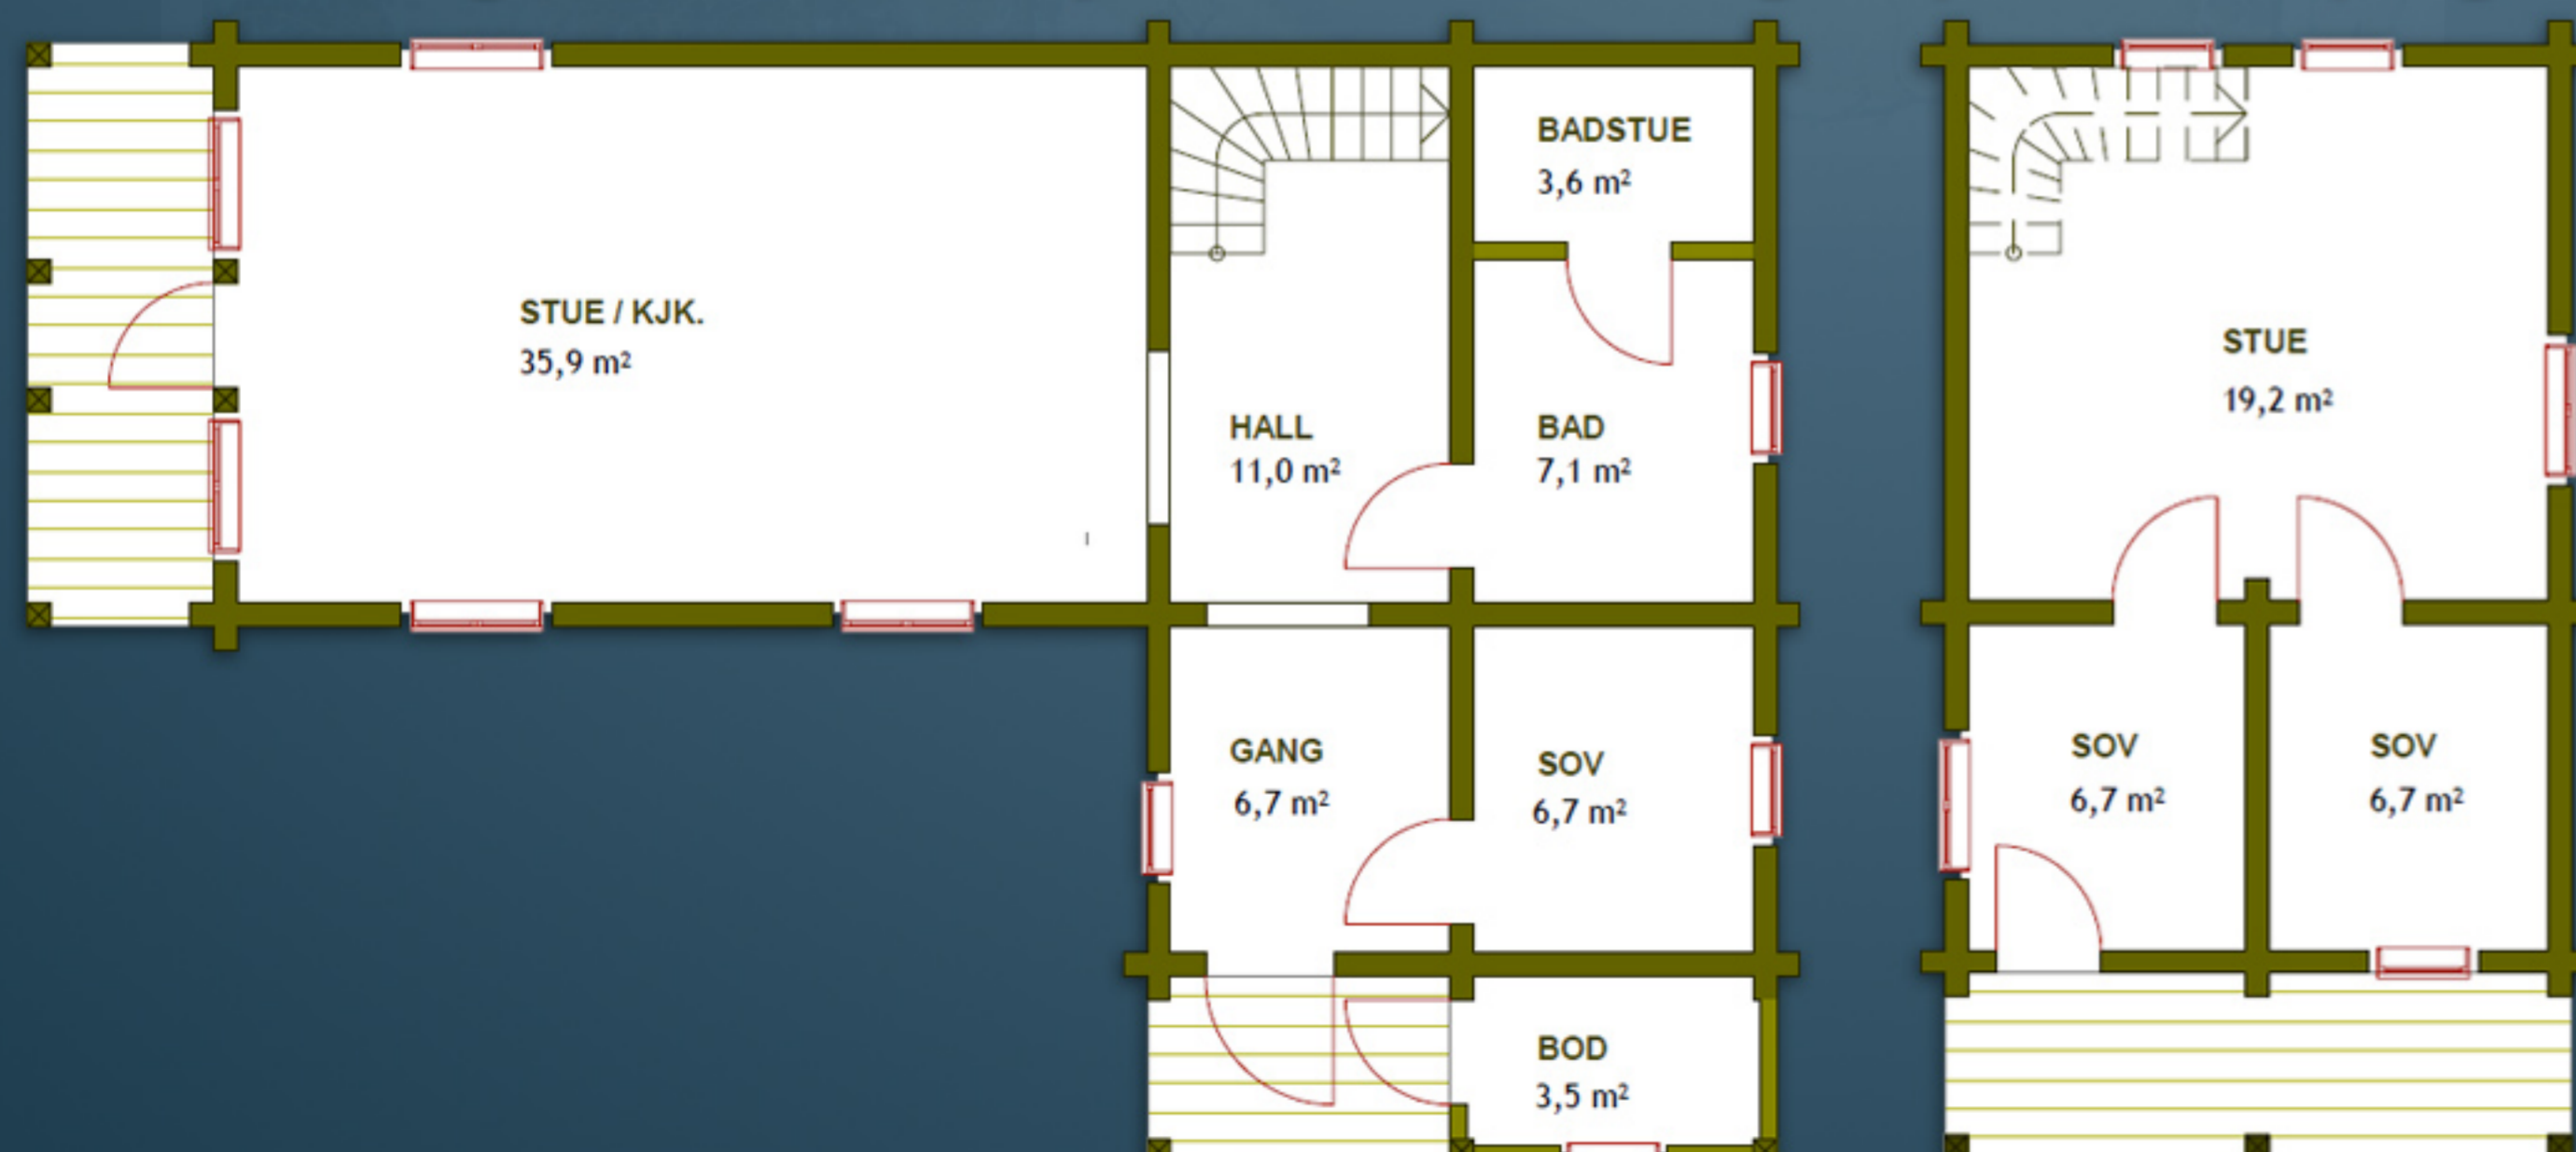

ÅSGÅRD HYTTA

Åsgård hytta er en fin og praktisk hytte, med god plass til hele familien.

Hytta har på sine 107 kvm i tillegg til en veldig koselig loftstue, fire soverom og et stort kombinert kjøkken og stue.

En egen sportsbod ved inngangsdøra danner fundamentet for en romslig terrasse i 2. etasje. Denne modellen gir mye areal for pengene.

Tregården Eiendom AS

LAFTEBYGG, FRITIDSHUS, & PROSJEKTUTVIKLING

Åsgård hytta

107 kvm

To plan

Stue / kjøkken + loftstue

Tre soverom

To boder

Badstu

FASADER