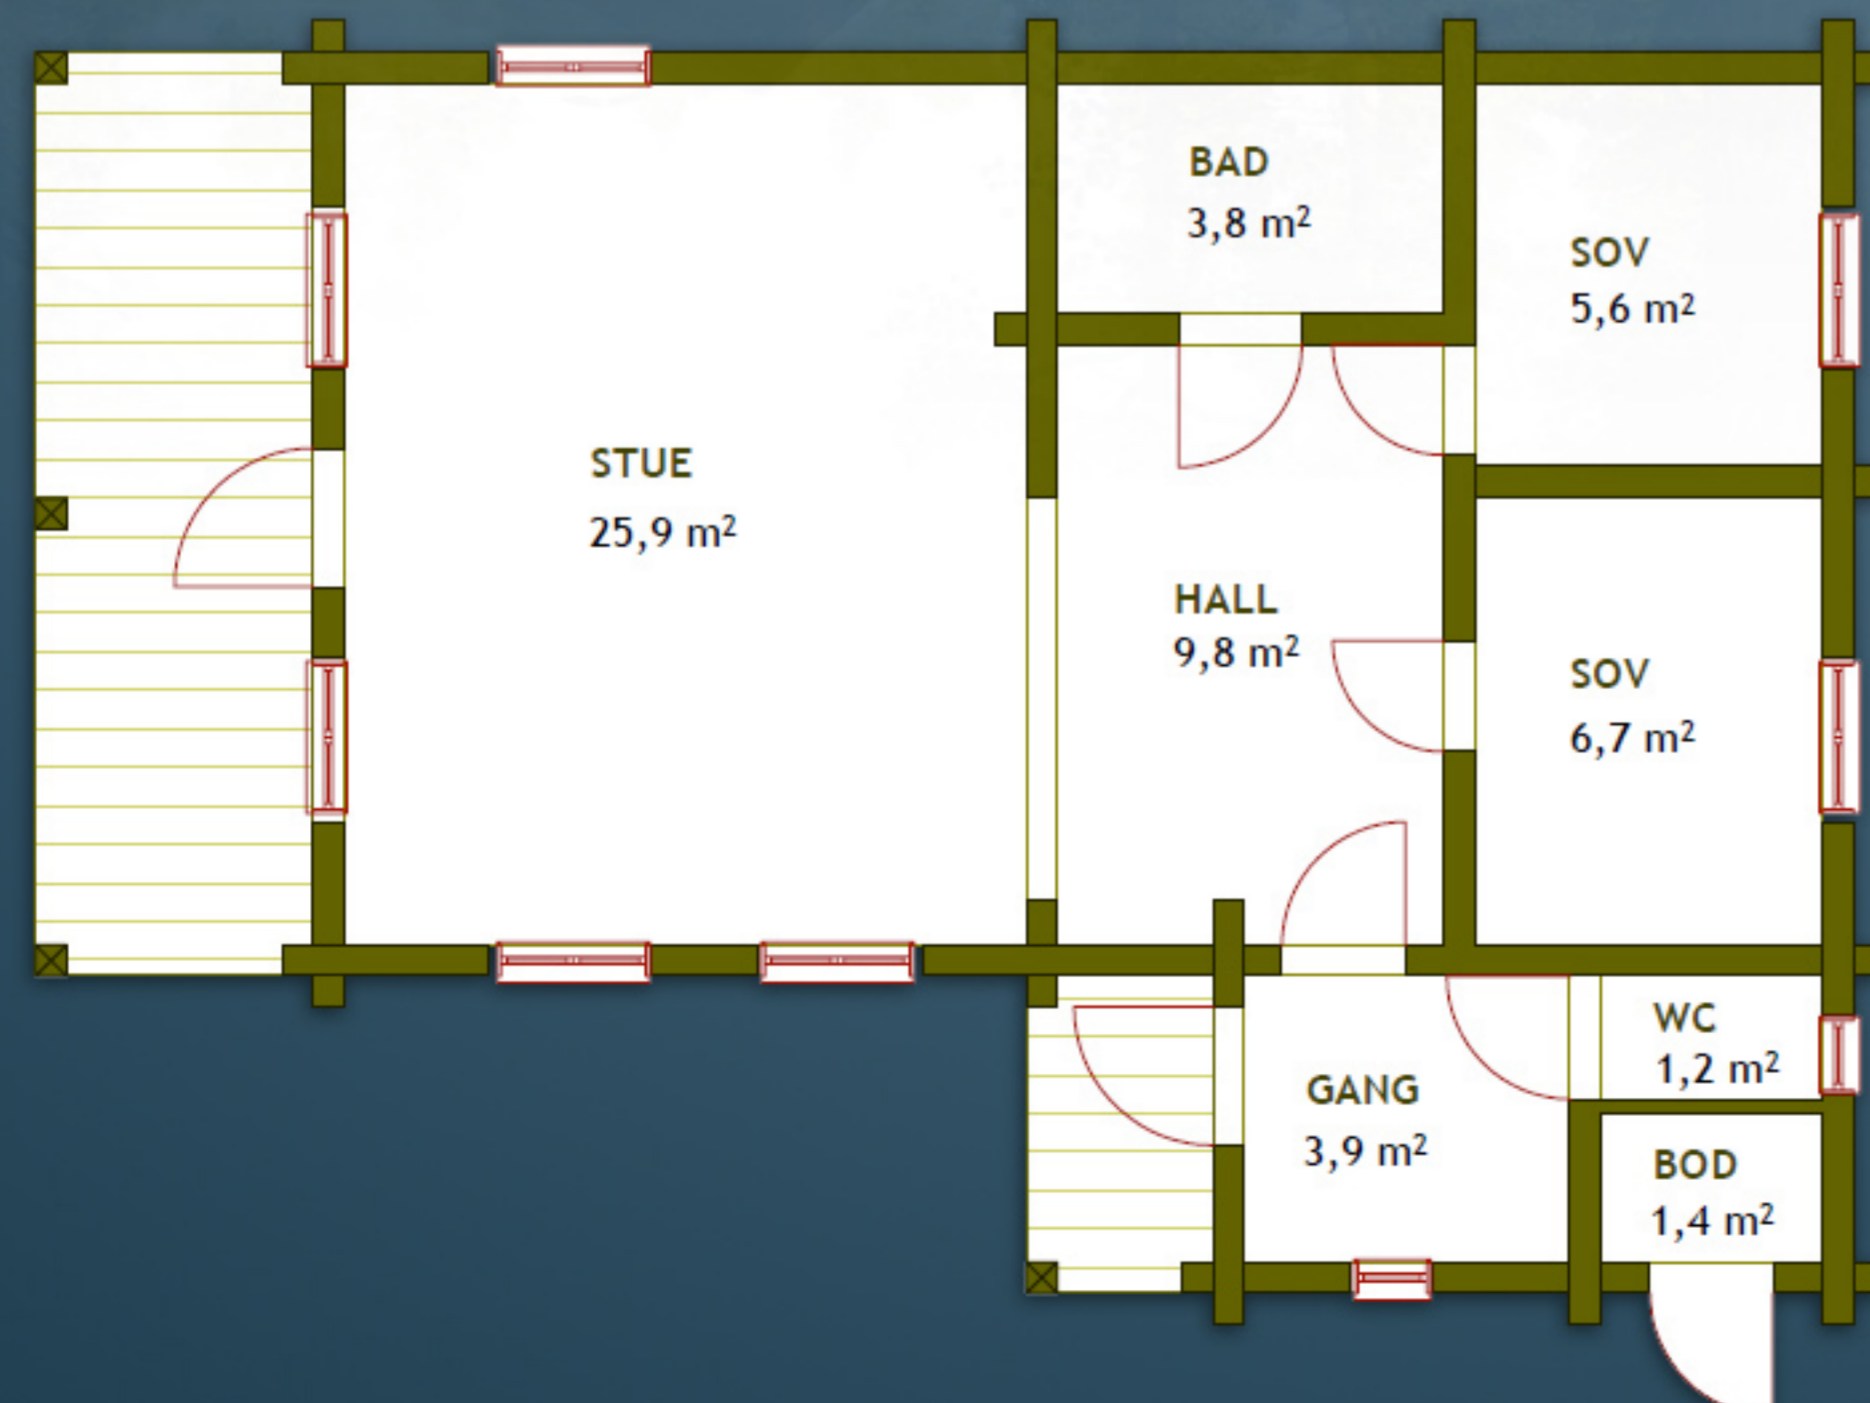

## BIFROST HYTTA

Bifrost hytta er en spennende og trivelig hytte på ett plan, med todelt tak som er røstet i samme retning. En kompakt planløsning gjør at alle fasiliteter har kommet med i hytta som er på 69 kvm.

Hytta inneholder en hems i den bakre delen for ekstra overnatting eller lager.

Den fremre delen har åpen himling for god romfølelse.

Tregården Eiendom AS

LAFTEBYGG, FRITIDSHUS, & PROSJEKTUTVIKLING

### Bifrost hytta

69 kvm  
To soverom  
To boder  
Stue