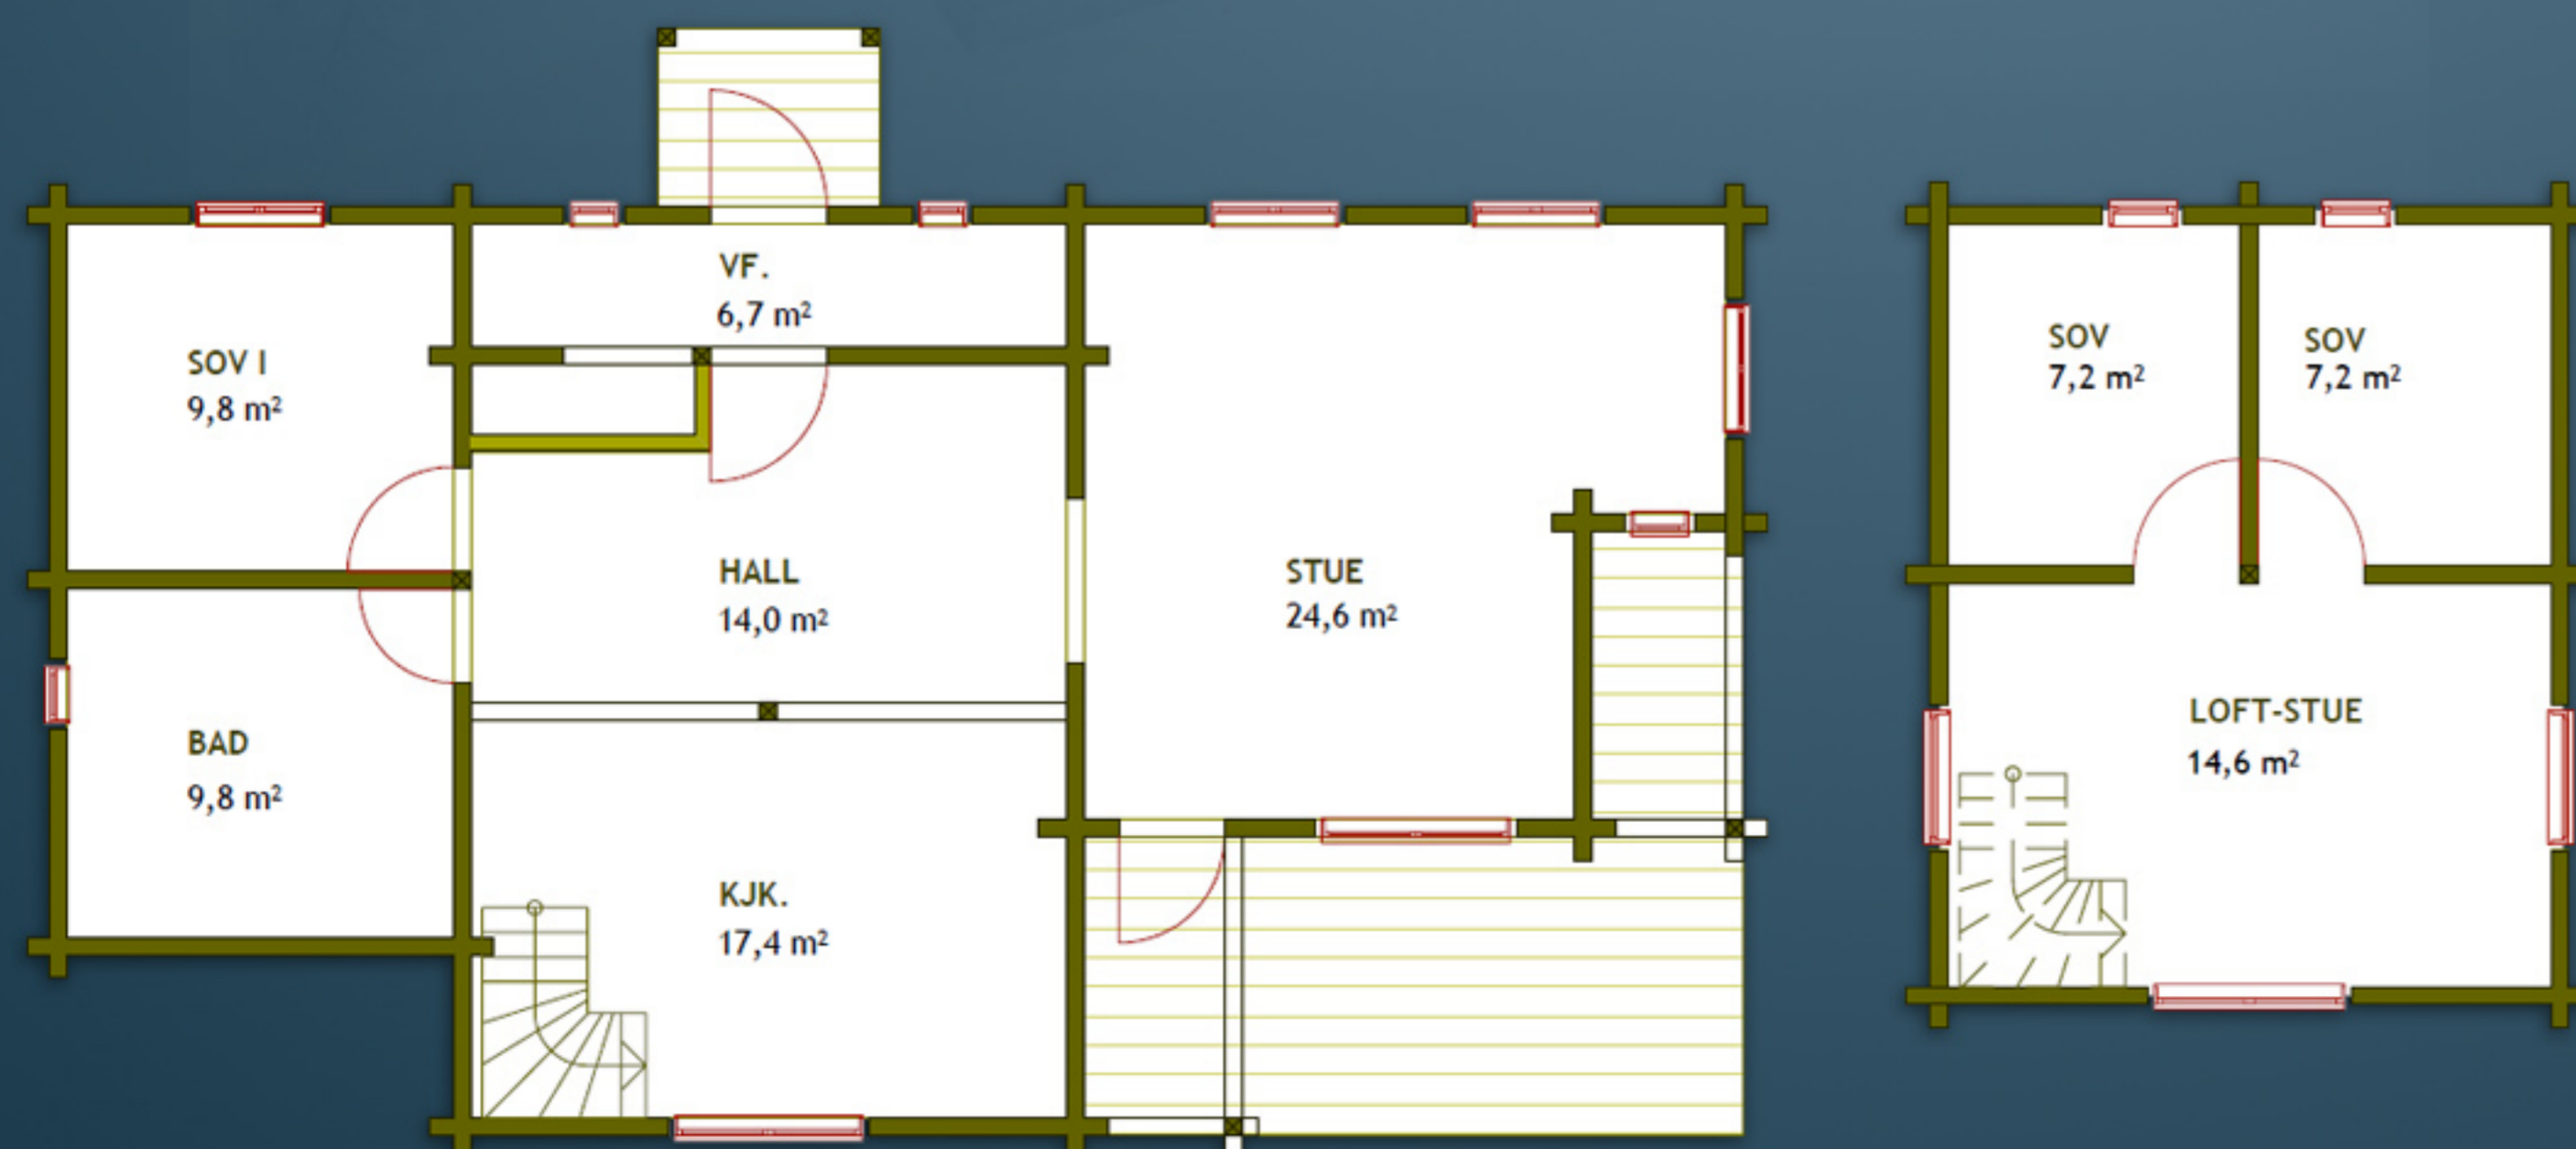

FRIGG HYTTA

Frigg hytta er en sjarmerende hytta på to plan, med en stor loftstue i andre etasje.

Tre soverom, kjøkken og bad er noe av det du finner i den 112 kvm store hytta.

Et overbygd inngangsparti reduserer snømåking på vinteren.

Tregården Eiendom AS

LAFTEBYGG, FRITIDSHUS, & PROSJEKTUTVIKLING

Frigg hytta

112 kvm

To plan

Tre soverom

Stue + loftstue

Kjøkken

Bad

FASADER