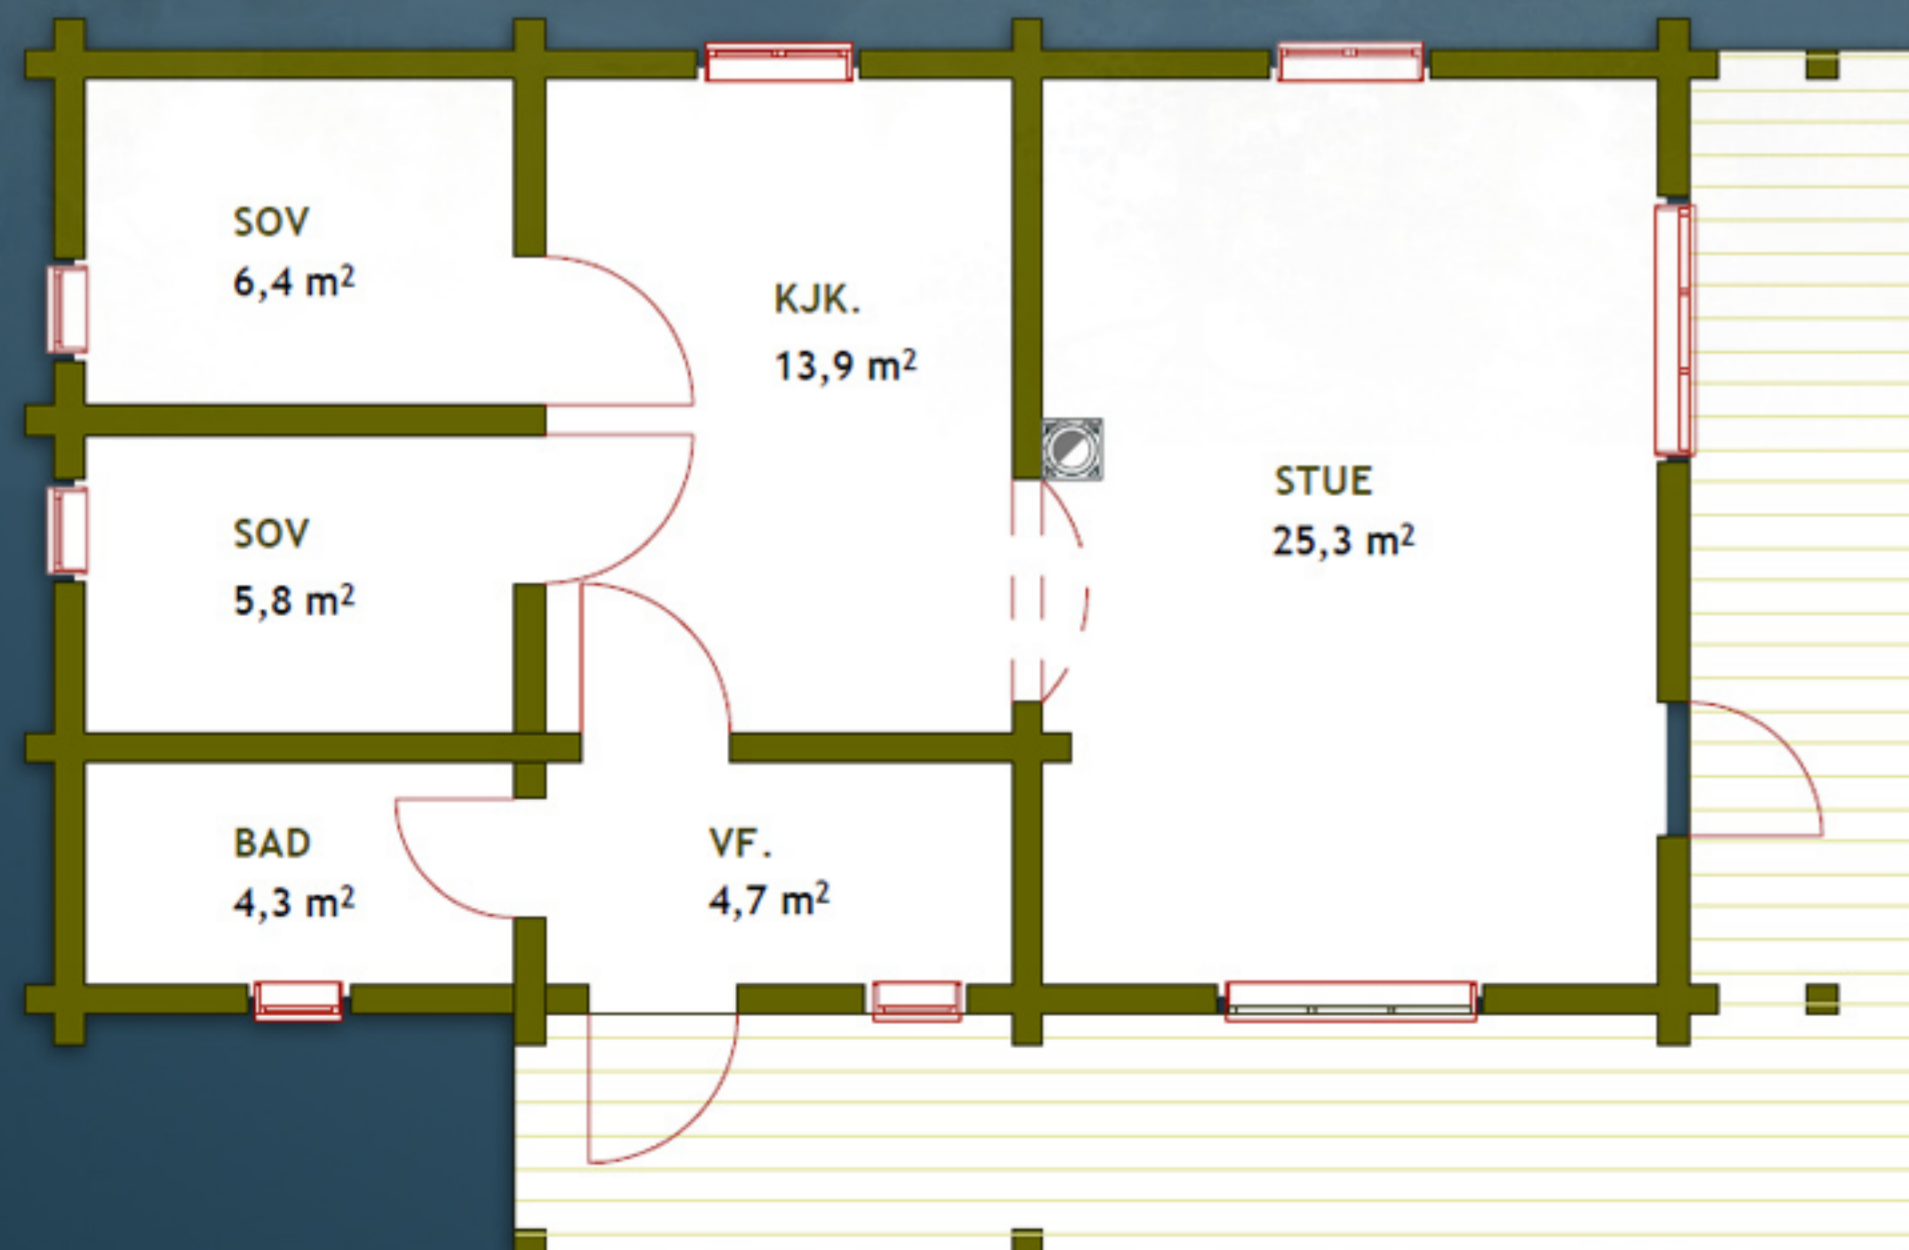

## FRØY HYTTA

Frøy hytta er ei lita hytte, men med mye atmosfære. Den har en effektiv planløsning hvor stua/kjøkkenet er hyttas hjerte.

Hytta på 55 kvm har i tillegg blant annet to soverom.

Profilerte stolper som vist på bildet leveres med prosjektet som standard.

### Frøy hytta

55 kvm

To soverom

Stue

Kjøkken

Bad