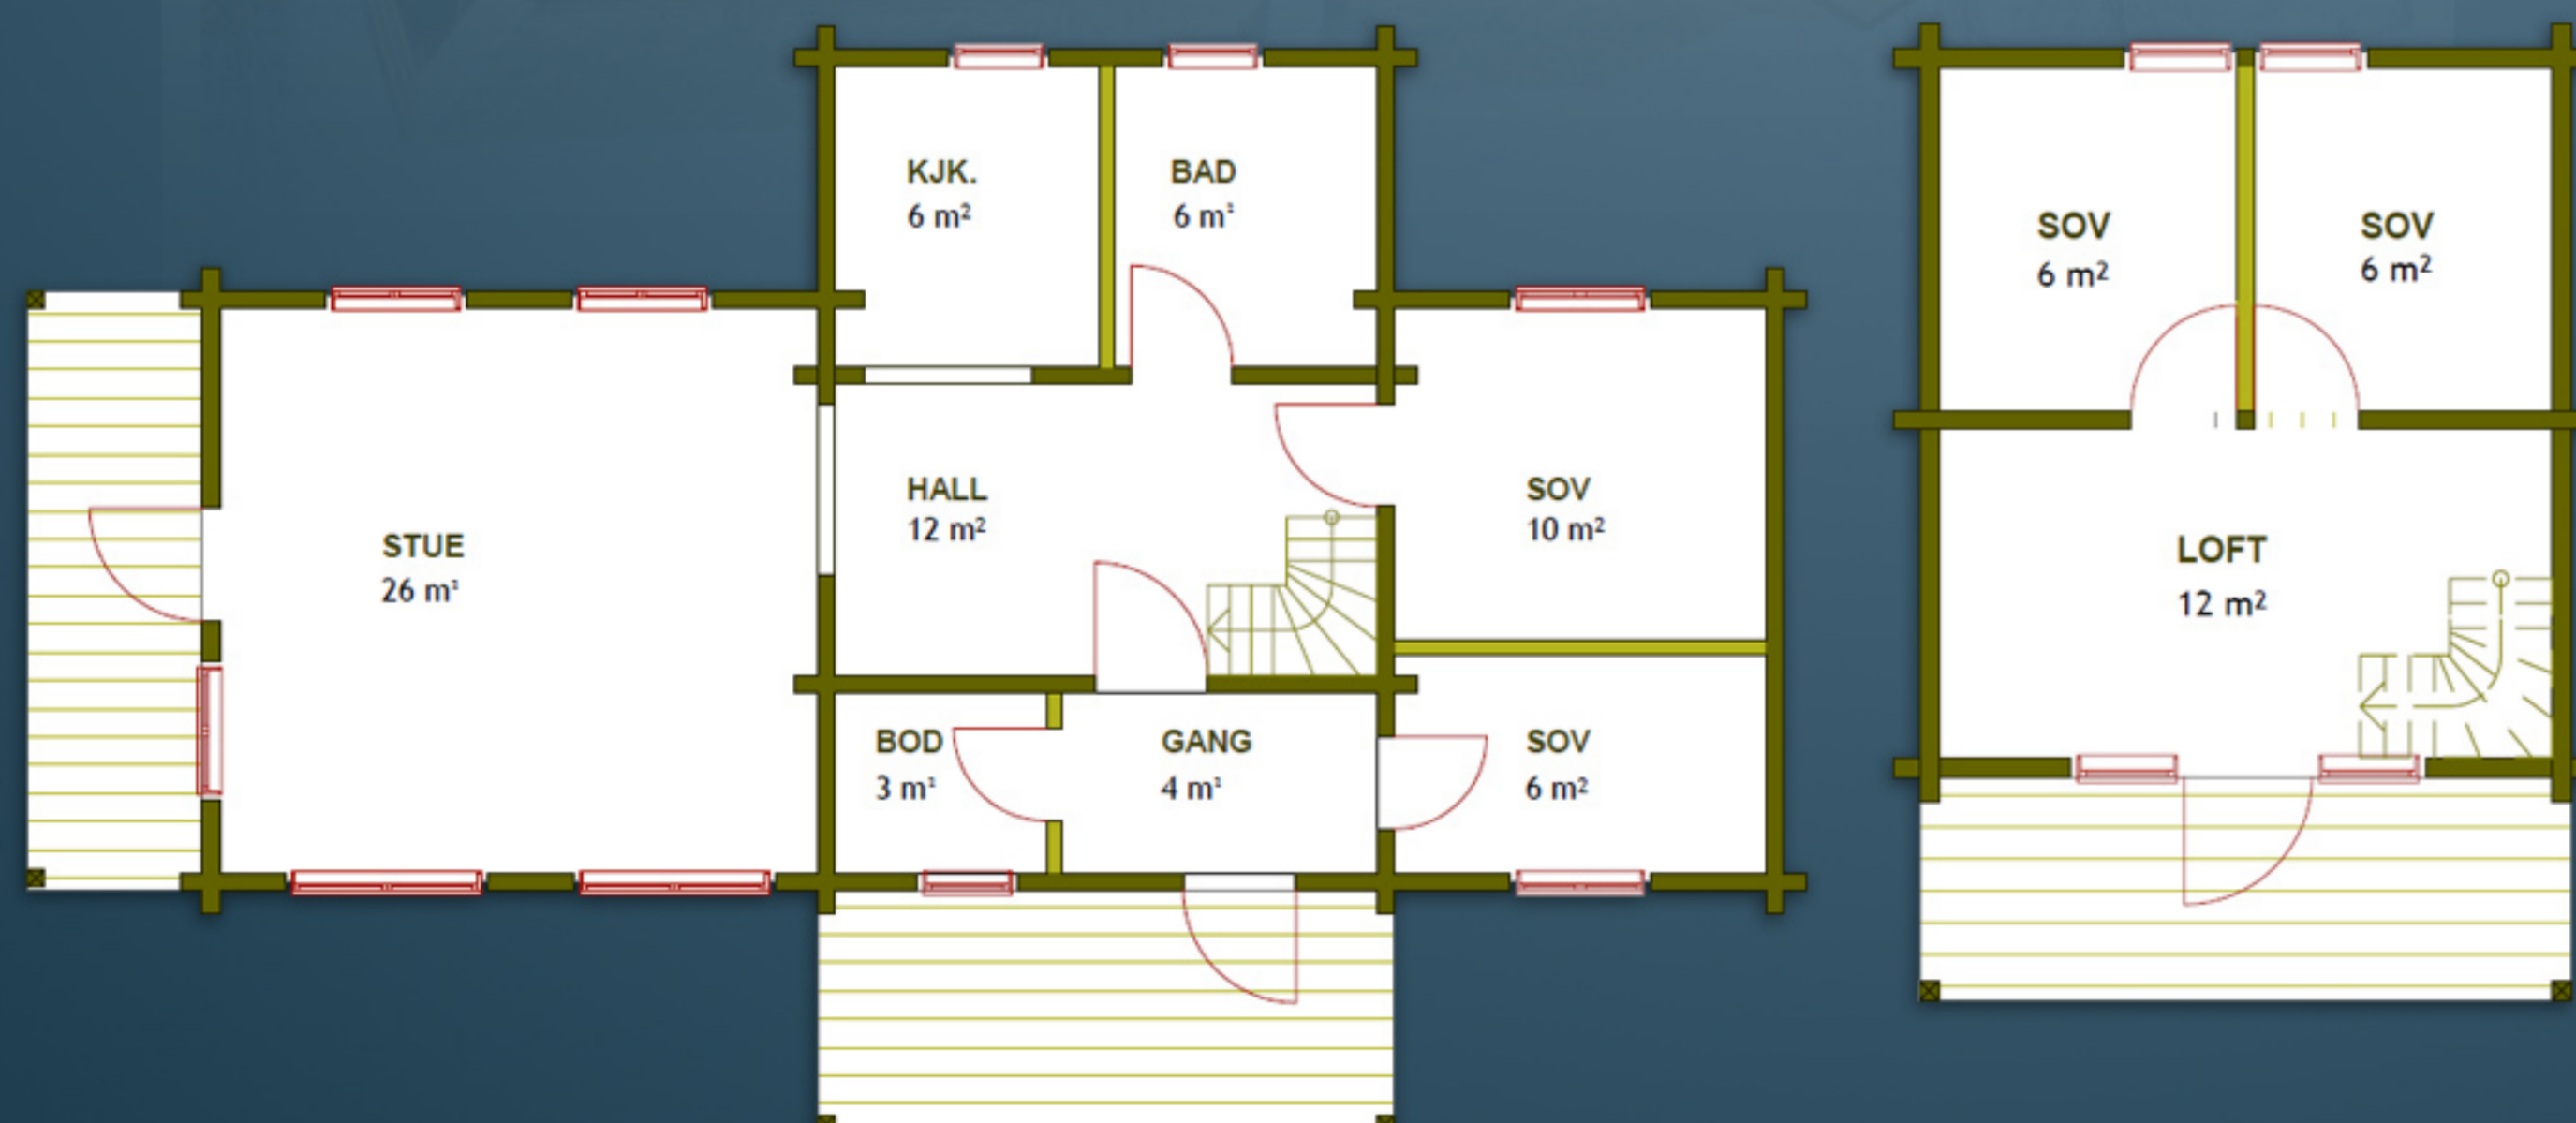

LOKE HYTTA

Loke hytta er en innholdsrik hytte med hele fire soverom, fordelt på to plan.

Her kan man boltre seg på 110 kvm eller man kan kose seg ute i sola på balkongen som er bygd over inngangspartiet.

Praktiske løsninger gir en følelse av god utnyttelse av arealet.

Tregården Eiendom AS

LAFTEBYGG, FRITIDSHUS, & PROSJEKTUTVIKLING

Loke hytta

110 kvm

To plan

Fire soverom

Stue + loftstue

Kjøkken

Bad

Balkong

FASADER