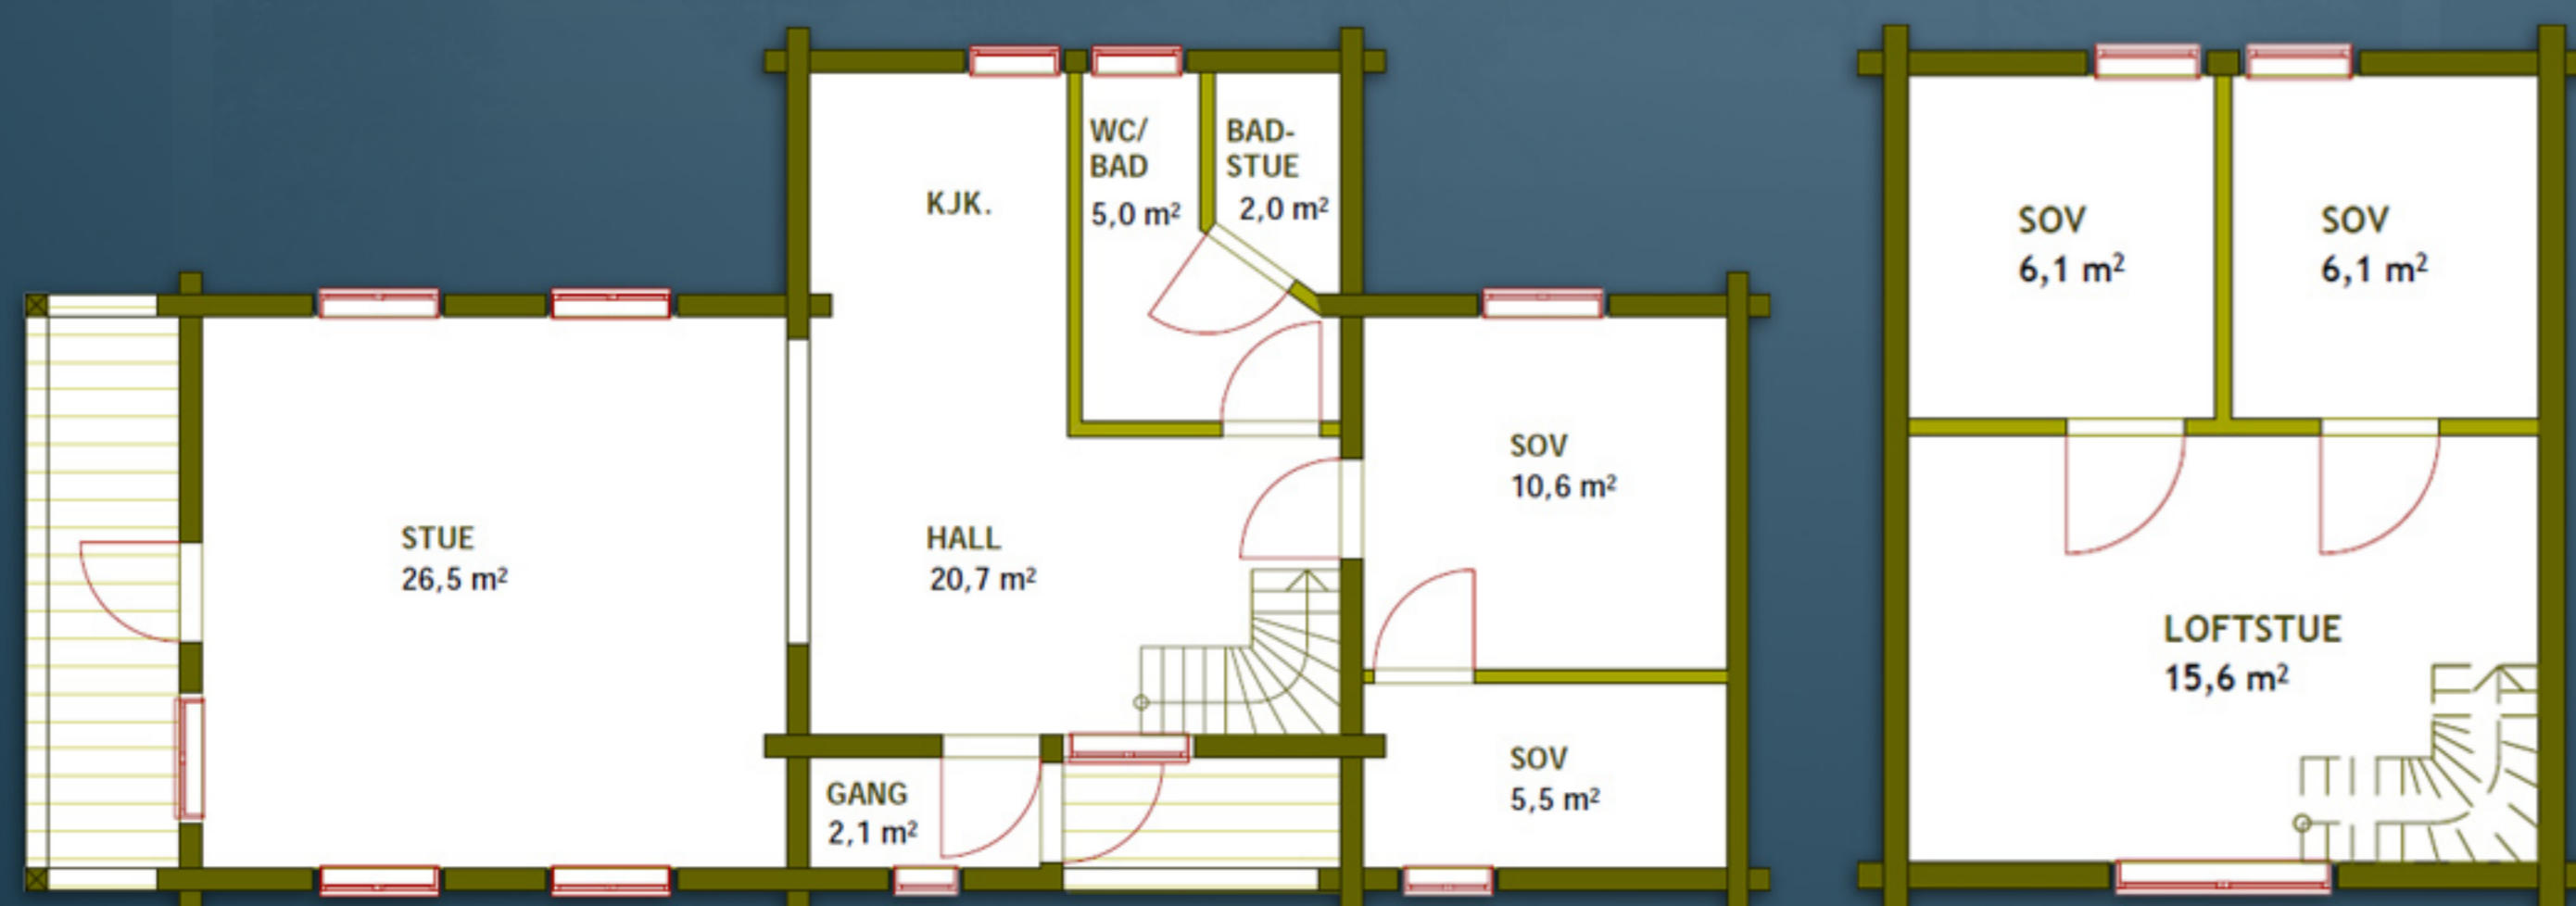

SLEIPNER HYTTA

Sleipner hytta er ei flott hytte med høy trivselsfaktor. Hytta er på to plan og har med sine fire soverom stor overnattings kapasitet. Står like bra i skog og fjell, som ved sjøen.

Et inntrukket inngangsparti reduserer snø ved inngangen og skjermer god for vær og vind.

Tregården Eiendom AS

LAFTEBYGG, FRITIDSHUS, & PROSJEKTUTVIKLING

Sleipner hytta

100 kvm
 Fire soverom
 Stue + loftstue
 Kjøkken
 Bad
 Badstu

FASADER